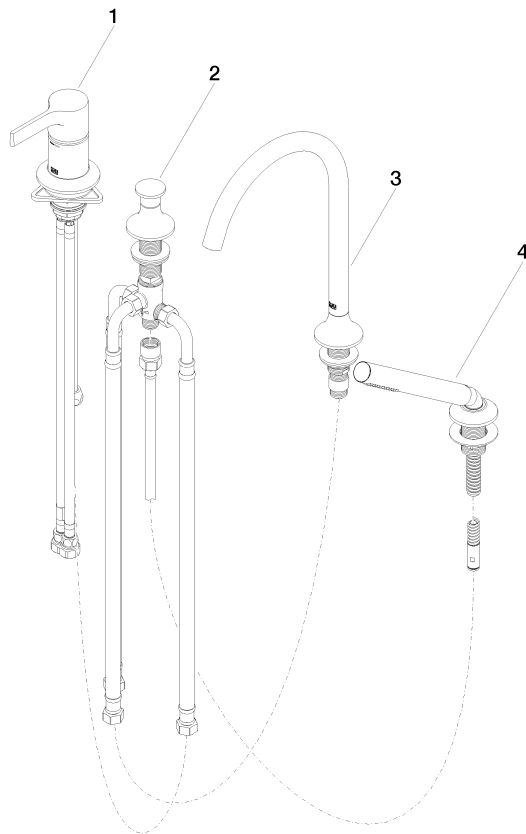

VAIA Mélangeur bain/douche à 4 trous pour montage sur gorge ou hors baignoire - Chrome

VAIA

27 632 809

- bec déverseur : jet circulaire enrichi en air
- débit d'eau maxi. 24,6 l/min avec une pression d'écoulement de 3 bars
- Douchette à main : COMPACT RAIN, débit max. 6,8 l/min (à 3 bar)
- garniture de douche avec système anticalcaire pour douche ou baignoire
- inverseur automatique bain/douche
- saillie 220 mm
- hauteur de robinetterie 347 mm
- hauteur jusqu'au mousseur 244 mm
- diamètre de percement du bec 32 mm
- diamètre de percement mitigeur monocommande 35 mm
- diamètre de percement garniture de douche 32 mm
- rosace pour sortie Ø 60 mm
- rosace pour mitigeur monocommande Ø 55 mm
- rosace pour garniture de douche Ø 60 mm
- flexible de douche métallique 1750 mm avec protection anti-torsion intégrée

Accessoires recommandés

Système de montage Perfecto - 12 614 970 90

Accessoires recommandés

Cache-vis pour Perfecto - Chrome 12 801 970-00
• 1 paire

**VAIA Mélangeur bain/douche à 4 trous pour montage sur gorge ou hors
baignoire - Chrome**

VAIA

27 632 809
mm [inches]
1:10

Diagramme de débit

Certificats

IAPMO_4976 (5). LGA_29747. Belgaqua_21-026-27_4.

27 632 809

Liste des pièces de rechange

N°	Article Numéro	Désignation	Fréquence de montage	Délai de livraison
1	29 300 809-00	raccord	1	10
2	29 140 809-00	VAIA Inverseur à 2 voies pour montage sur gorge ou hors baignoire - Chrome	1	10
3	13 612 809-00	VAIA Bec déverseur de bain sans inverseur pour montage sur gorge - Chrome	1	-
La pièce de rechange ne peut plus être commandée, veuillez commander l'article de remplacement				
4	27 702 809-00	VAIA Garniture de douche pour montage sur gorge ou hors baignoire - Chrome	1	10