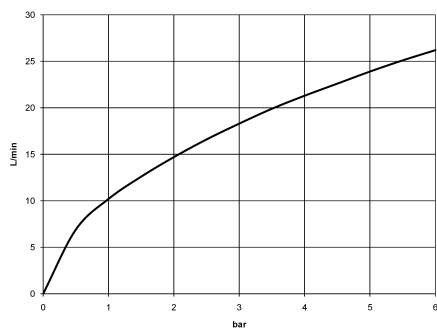

VAIA

27 632 809
mm [inches]
1:10

Diagramme de débit

Certificats

IAPMO_4976 (5). LGA_29747. Belgaqua_21-026-27_4.

27 632 809

Liste des pièces de rechange

N°	Article Numéro	Désignation	Fréquence de montage	Délai de livraison
1	29 300 809-00	raccord	1	10
2	29 140 809-00	VAIA Inverseur à 2 voies pour montage sur gorge ou hors baignoire - Chrome	1	10
3	13 612 809-00	VAIA Bec déverseur de bain sans inverseur pour montage sur gorge - Chrome	1	-
La pièce de rechange ne peut plus être commandée, veuillez commander l'article de remplacement				
4	27 702 809-00	VAIA Garniture de douche pour montage sur gorge ou hors baignoire - Chrome	1	10