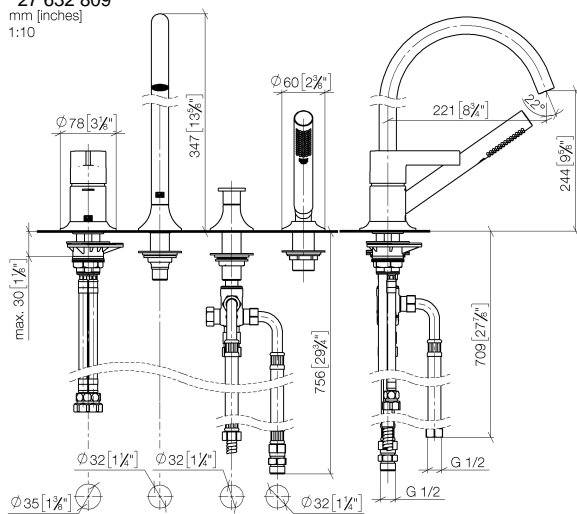

VAIA Mélangeur bain/douche à 4 trous pour montage sur gorge ou hors baignoire - Chrome

VAIA

27 632 809

- bec déverseur : jet circulaire enrichi en air
- débit d'eau maxi. 24,6 l/min avec une pression d'écoulement de 3 bars
- Douchette à main : COMPACT RAIN, débit max. 6,8 l/min (à 3 bar)
- garniture de douche avec système anticalcaire pour douche ou baignoire
- inverseur automatique bain/douche
- saillie 220 mm
- hauteur de robinetterie 347 mm
- hauteur jusqu'au mousseur 244 mm
- diamètre de percement du bec 32 mm
- diamètre de percement mitigeur monocommande 35 mm
- diamètre de percement garniture de douche 32 mm
- rosace pour sortie Ø 60 mm
- rosace pour mitigeur monocommande Ø 55 mm
- rosace pour garniture de douche Ø 60 mm
- flexible de douche métallique 1750 mm avec protection anti-torsion intégrée

Accessoires recommandés

Système de montage Perfecto - 12 614 970 90

Accessoires recommandés

Cache-vis pour Perfecto - Chrome 12 801 970-00
• 1 paire

**VAIA Mélangeur bain/douche à 4 trous pour montage sur gorge ou hors
baignoire - Chrome**

VAIA

27 632 809
mm [inches]
1:10

Diagramme de débit

Certificats

IAPMO_4976 (5). LGA_29747. Belgaqua_21-026-27_4.

27 632 809

Liste des pièces de rechange

N°	Article Numéro	Désignation	Fréquence de montage	Délai de livraison
1	29 300 809-00	raccord	1	10
2	29 140 809-00	VAIA Inverseur à 2 voies pour montage sur gorge ou hors baignoire - Chrome	1	10
3	13 612 809-00	VAIA Bec déverseur de bain sans inverseur pour montage sur gorge - Chrome	1	-
La pièce de rechange ne peut plus être commandée, veuillez commander l'article de remplacement				
4	27 702 809-00	VAIA Garniture de douche pour montage sur gorge ou hors baignoire - Chrome	1	10